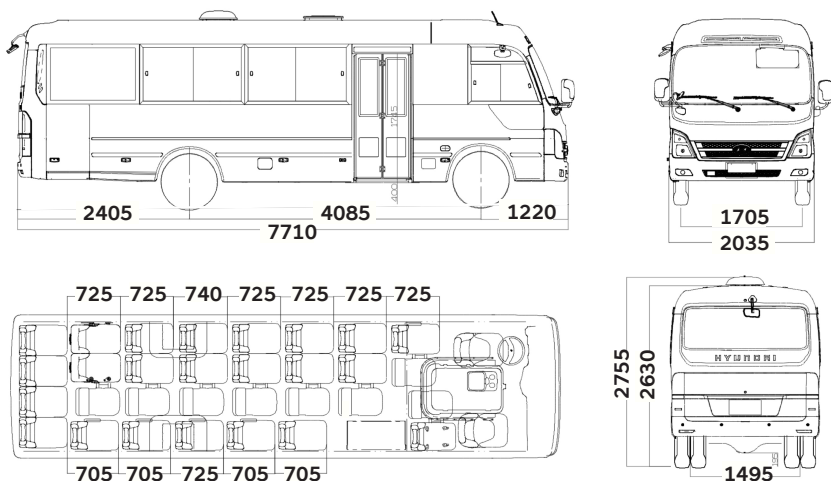

Largo / Ancho / Altura / Distancia entre ejes (mm)

Hyundai Vehículos Comerciales Chile SpA declara que las especificaciones técnicas expuestas corresponden a la configuración del producto desde Junio 2022 hasta Septiembre 2022, cualquier diferencia particular en las especificaciones y con la imagen referencial será informada debidamente por nuestros canales de comunicación directa. Vehículo no incorpora carrocería y/o equipamiento adicional.